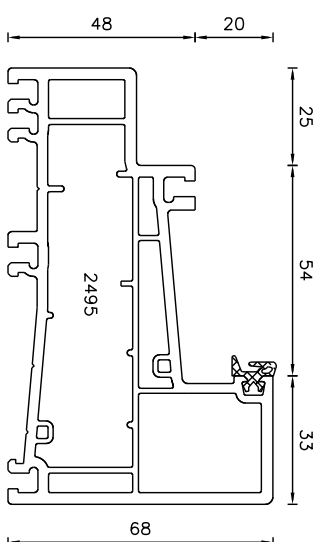

Kozijnprofielen Trend

Veugelprofielen binnendraaiend

Veugelprofielen buitendraaiend

Kalf- en stolpprofiel

Maattolerantie +/- 0,3mm

KUMU
K O Z I J N E N

KUMU B.V.
Golenburgweg 21
9723 TK GRONINGEN
POSTBUS 709
9700 AS GRONINGEN
Tel. 050-8532000
Fax. 050-5426444

Maakt deel uit van de:

Onderwerp:

Profieloverzicht Trend

Cetekend:	JBE	07-04-06	Paroof	Profielserie:
Wijzigingsstand:	A:	14-07-06		Trend
	B:	01-09-06		Bladnummer
	C:	11-12-07		PO-01
Formaat:	A3	School:	1:2	