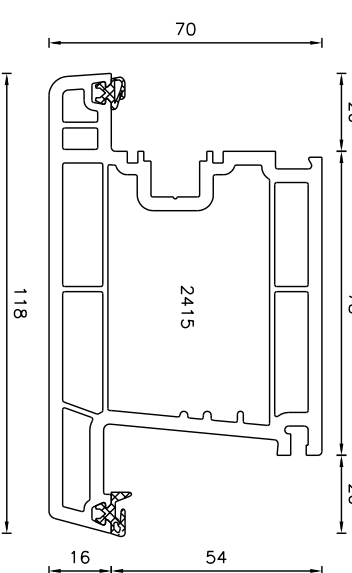

Kozijnprofielen Trend

Veugelprofielen binnendraaiend

Veugelprofielen buitendraaiend

Kalf- en stolpprofiel

Maattolerantie +/- 0,3mm

KUMU
K O Z I J N E N

KUMU B.V.
Golenburgweg 21
9723 TK GRONINGEN
POSTBUS 709
9700 AS GRONINGEN
Tel. 050-8532000
Fax. 050-5426444

Maakt deel uit van de:

Onderwerp:

Profieloverzicht Trend

Cetekend:	JBE	07-04-06	Paroof	Profielserie:
Wijzigingsstand:	A:	14-07-06		Trend
	B:	01-09-06		Bladnummer
	C:	11-12-07		PO-01
Formaat:	A3	School:	1:2	