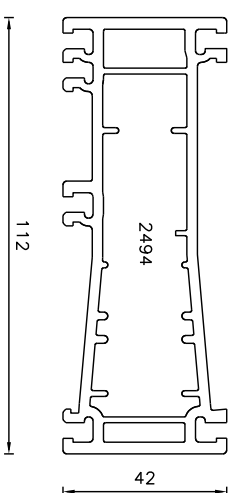

Kozijnprofielen Trend

Veugelprofielen binnendraaiend

Veugelprofielen buitendraaiend

Kalf- en stolpprofiel

Maattolerantie +/- 0,3mm

KUMU
K O Z I J N E N

KUMU B.V.
Golenburgweg 21
9723 TK GRONINGEN
POSTBUS 709
9700 AS GRONINGEN
Tel. 050-8532000
Fax. 050-5426444

Maakt deel uit van de:

Onderwerp:

Profieloverzicht Trend

Cetekend:	JBE	07-04-06	Paroof	Profielserie:
Wijzigingsstand:	A:	14-07-06		Trend
	B:	01-09-06		Bladnummer
	C:	11-12-07		PO-01
Formaat:	A3	School:	1:2	