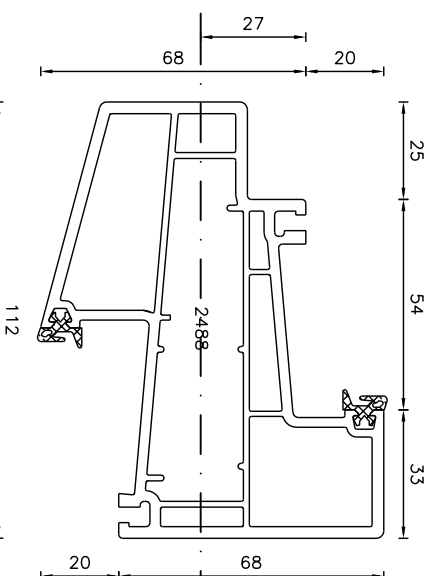

Kozijnprofielen Trend

Veugelprofielen binnendraaiend

Veugelprofielen buitendraaiend

Kalf- en stolpprofiel

Maattolerantie +/- 0,3mm

KUMU
K O Z I J N E N

KUMU B.V.
Golenburgweg 21
9723 TK GRONINGEN
POSTBUS 709
9700 AS GRONINGEN
Tel. 050-8532000
Fax. 050-5426444

Maakt deel uit van de:

Onderwerp:

Profieloverzicht Trend

Cetekend:	JBE	07-04-06	Paroof	Profielserie:
Wijzigingsstand:	A:	14-07-06		Trend
	B:	01-09-06		Bladnummer
	C:	11-12-07		PO-01
Formaat:	A3	School:	1:2	