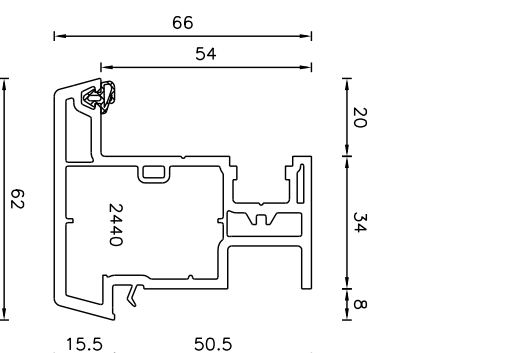

Kozijnprofielen Trend

Veugelprofielen binnendraaiend

Veugelprofielen buitendraaiend

Kalf- en stolpprofiel

Maattolerantie +/- 0,3mm

KUMU
K O Z I J N E N

KUMU B.V.
Golenburgweg 21
9723 TK GRONINGEN
POSTBUS 709
9700 AS GRONINGEN
Tel. 050-8532000
Fax. 050-5426444

Maakt deel uit van de:

Onderwerp:

Profieloverzicht Trend

Cetekend:	JBE	07-04-06	Paroof	Profielserie:
Wijzigingsstand:	A:	14-07-06		Trend
	B:	01-09-06		Bladnummer
	C:	11-12-07		PO-01
Formaat:	A3	School:	1:2	