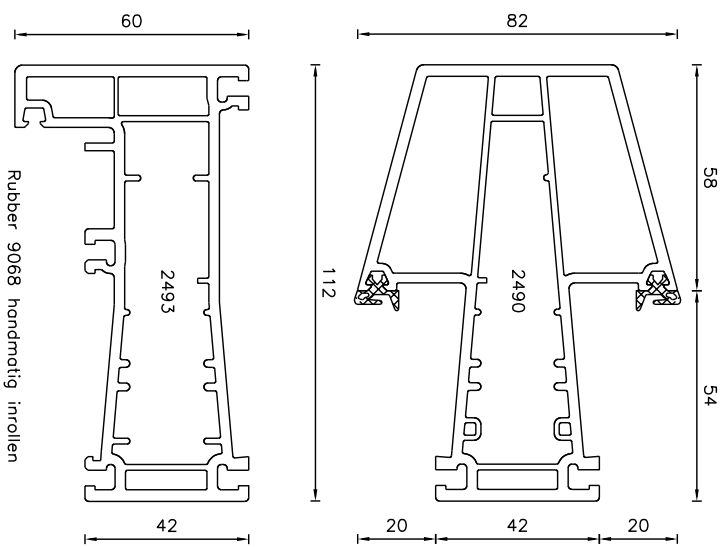

Kozijnprofielen Trend

Veugelprofielen binnendraaiend

Veugelprofielen buitendraaiend

Kalf- en stolpprofiel

Maattolerantie +/- 0,3mm

KUMU
K O Z I J N E N

KUMU B.V.
Golenburgweg 21
9723 TK GRONINGEN
POSTBUS 709
9700 AS GRONINGEN
Tel. 050-8532000
Fax. 050-5426444

Maakt deel uit van de:

Onderwerp:

Profieloverzicht Trend

Cetekend:	JBE	07-04-06	Paroof	Profielserie:
Wijzigingsstand:	A:	14-07-06		Trend
	B:	01-09-06		Bladnummer
	C:	11-12-07		PO-01
Formaat:	A3	School:	1:2	