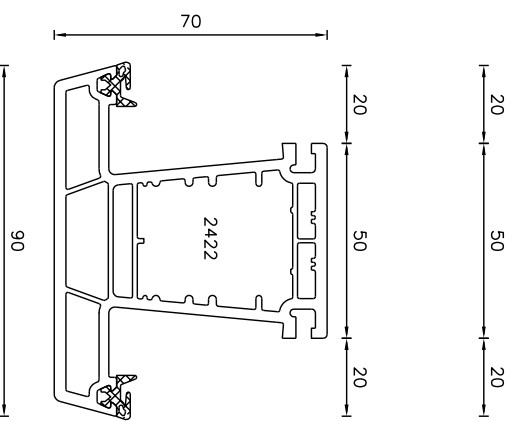

Kozijnprofielen Trend

Veugelprofielen binnendraaiend

Veugelprofielen buitendraaiend

Kalf- en stolpprofiel

Maattolerantie +/- 0,3mm

KUMU
K O Z I J N E N

KUMU B.V.
Golenburgweg 21
9723 TK GRONINGEN
POSTBUS 709
9700 AS GRONINGEN
Tel. 050-8532000
Fax. 050-5426444

Maakt deel uit van de:

Onderwerp:

Profieloverzicht Trend

Cetekend:	JBE	07-04-06	Paroof	Profielserie:
Wijzigingsstand:	A:	14-07-06		Trend
	B:	01-09-06		Bladnummer
	C:	11-12-07		PO-01
Formaat:	A3	School:	1:2	