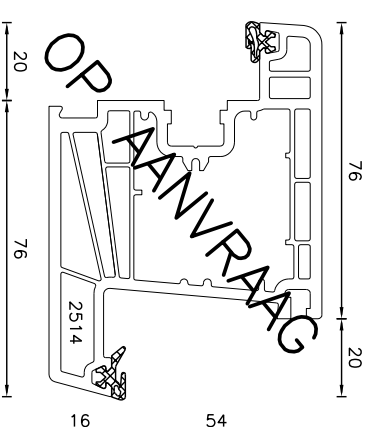

Kozijnprofielen Trend

Veugelprofielen binnendraaiend

Veugelprofielen buitendraaiend

Kalf- en stolpprofiel

Maattolerantie +/- 0,3mm

KUMU
K O Z I J N E N

KUMU B.V.
Golenburgweg 21
9723 TK GRONINGEN
POSTBUS 709
9700 AS GRONINGEN
Tel. 050-8532000
Fax. 050-5426444

Maakt deel uit van de:

Onderwerp:

Profieloverzicht Trend

Cetekend:	JBE	07-04-06	Paroof	Profielserie:
Wijzigingsstand:	A:	14-07-06		Trend
	B:	01-09-06		Bladnummer
	C:	11-12-07		PO-01
Formaat:	A3	School:	1:2	