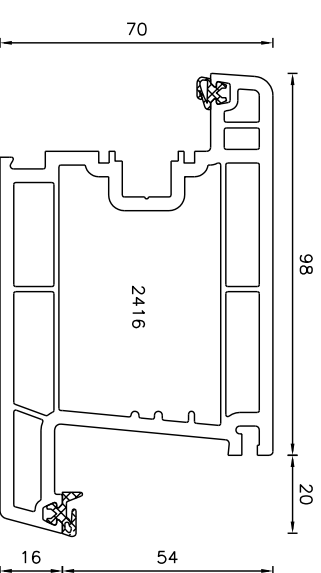

Kozijnprofielen Trend

Veugelprofielen binnendraaiend

Veugelprofielen buitendraaiend

Kalf- en stolpprofiel

Maattolerantie +/- 0,3mm

KUMU
K O Z I J N E N

KUMU B.V.
Golenburgweg 21
9723 TK GRONINGEN
POSTBUS 709
9700 AS GRONINGEN
Tel. 050-8532000
Fax. 050-5426444

Maakt deel uit van de:

Onderwerp:

Profieloverzicht Trend

Cetekend:	JBE	07-04-06	Paroof	Profielserie:
Wijzigingsstand:	A:	14-07-06		Trend
	B:	01-09-06		Bladnummer
	C:	11-12-07		PO-01
Formaat:	A3	School:	1:2	