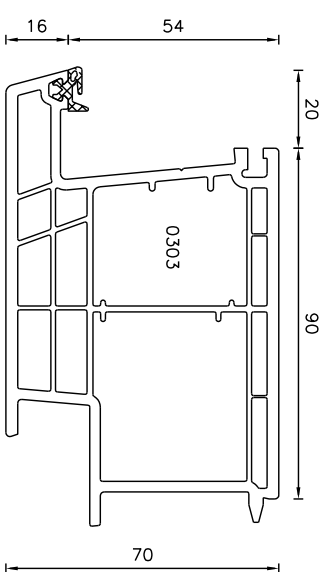

Kozijnprofielen Trend

Veugelprofielen binnendraaiend

Veugelprofielen buitendraaiend

Kalf- en stolpprofiel

Maattolerantie +/- 0,3mm

KUMU
K O Z I J N E N

KUMU B.V.
Golenburgweg 21
9723 TK GRONINGEN
POSTBUS 709
9700 AS GRONINGEN
Tel. 050-8532000
Fax. 050-5426444

Maakt deel uit van de:

Onderwerp:

Profieloverzicht Trend

Cetekend:	JBE	07-04-06	Paroof	Profielserie:
Wijzigingsstand:	A:	14-07-06		Trend
	B:	01-09-06		Bladnummer
	C:	11-12-07		PO-01
Formaat:	A3	School:	1:2	