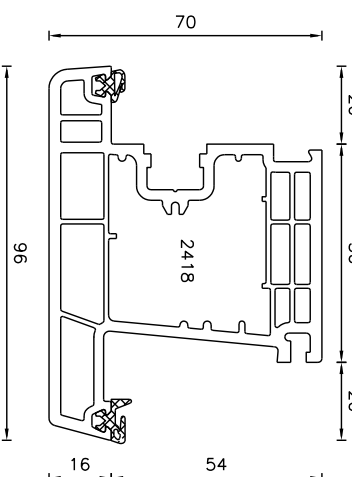

Kozijnprofielen Trend

Veugelprofielen binnendraaiend

Veugelprofielen buitendraaiend

Kalf- en stolpprofiel

Maattolerantie +/- 0,3mm

KUMU
K O Z I J N E N

KUMU B.V.
Golenburgweg 21
9723 TK GRONINGEN
POSTBUS 709
9700 AS GRONINGEN
Tel. 050-8532000
Fax. 050-5426444

Maakt deel uit van de:

Onderwerp:

Profieloverzicht Trend

Cetekend:	JBE	07-04-06	Paroof	Profielserie:
Wijzigingsstand:	A:	14-07-06		Trend
	B:	01-09-06		Bladnummer
	C:	11-12-07		PO-01
Formaat:	A3	School:	1:2	