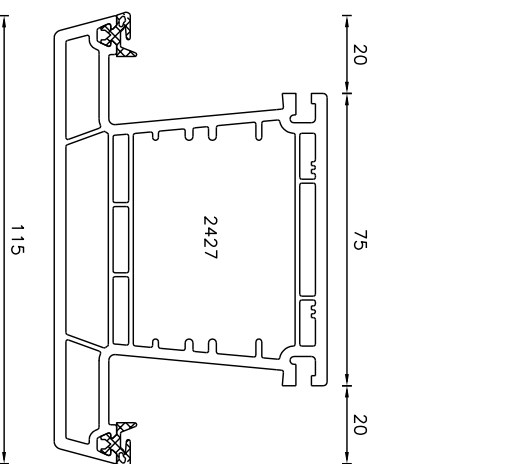

Kozijnprofielen Trend

Veugelprofielen binnendraaiend

Veugelprofielen buitendraaiend

Kalf- en stolpprofiel

Maattolerantie +/- 0,3mm

KUMU
K O Z I J N E N

KUMU B.V.
Golenburgweg 21
9723 TK GRONINGEN
POSTBUS 709
9700 AS GRONINGEN
Tel. 050-8532000
Fax. 050-5426444

Maakt deel uit van de:

Onderwerp:

Profieloverzicht Trend

Cetekend:	JBE	07-04-06	Paroof	Profielserie:
Wijzigingsstand:	A:	14-07-06		Trend
	B:	01-09-06		Bladnummer
	C:	11-12-07		PO-01
Formaat:	A3	School:	1:2	