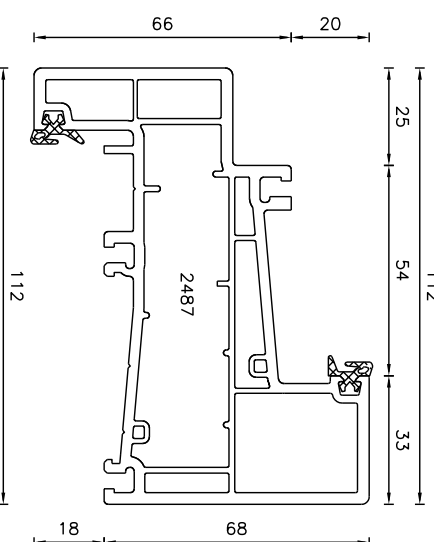

Kozijnprofielen Trend

Veugelprofielen binnendraaiend

Veugelprofielen buitendraaiend

Kalf- en stolpprofiel

Maattolerantie +/- 0,3mm

KUMU
K O Z I J N E N

KUMU B.V.
Golenburgweg 21
9723 TK GRONINGEN
POSTBUS 709
9700 AS GRONINGEN
Tel. 050-8532000
Fax. 050-5426444

Maakt deel uit van de:

Onderwerp:

Profieloverzicht Trend

Cetekend:	JBE	07-04-06	Paroof	Profielserie:
Wijzigingsstand:	A:	14-07-06		Trend
	B:	01-09-06		Bladnummer
	C:	11-12-07		PO-01
Formaat:	A3	School:	1:2	