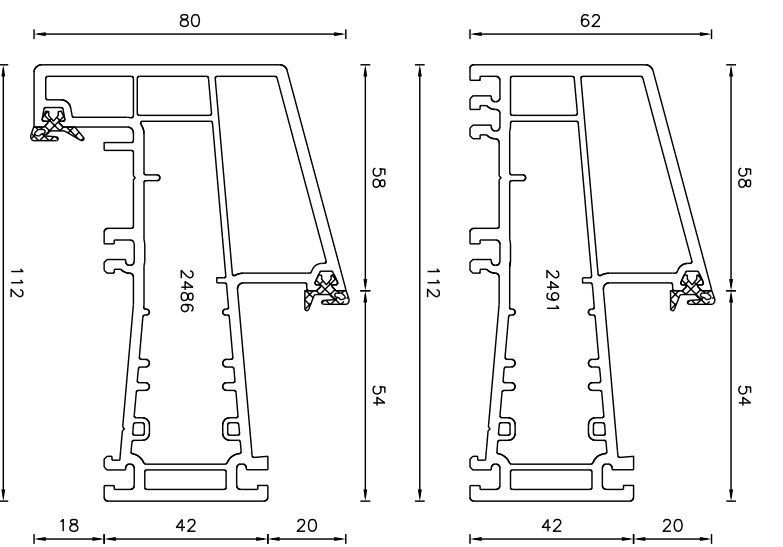

Kozijnprofielen Trend

Veugelprofielen binnendraaiend

Veugelprofielen buitendraaiend

Kalf- en stolpprofiel

Maattolerantie +/- 0,3mm

KUMU
K O Z I J N E N

KUMU B.V.
Golenburgweg 21
9723 TK GRONINGEN
POSTBUS 709
9700 AS GRONINGEN
Tel. 050-8532000
Fax. 050-5426444

Maakt deel uit van de:

Onderwerp:

Profieloverzicht Trend

Cetekend:	JBE	07-04-06	Paroof	Profielserie:
Wijzigingsstand:	A:	14-07-06		Trend
	B:	01-09-06		Bladnummer
	C:	11-12-07		PO-01
Formaat:	A3	School:	1:2	