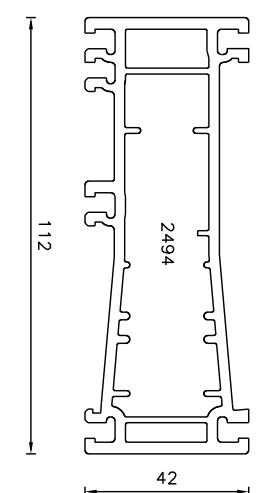

Kozijnprofielen Trend

Veugelprofielen binnendraaiend

Veugelprofielen buitendraaiend

Kalf- en stolpprofiel

Maattolerantie +/- 0,3mm

KUMU
K O Z I J N E N

KUMU B.V.
Golenburgweg 21
9723 TK GRONINGEN
POSTBUS 709
9700 AS GRONINGEN
Tel. 050-8532000
Fax. 050-5426444

Maakt deel uit van de:

Onderwerp:

Profieloverzicht Trend

Cetekend:	JBE	07-04-06	Paroof	Profielserie:
Wijzigingsstand:	A:	14-07-06		Trend
	B:	01-09-06		Bladnummer
	C:	11-12-07		PO-01
Formaat:	A3	School:	1:2	