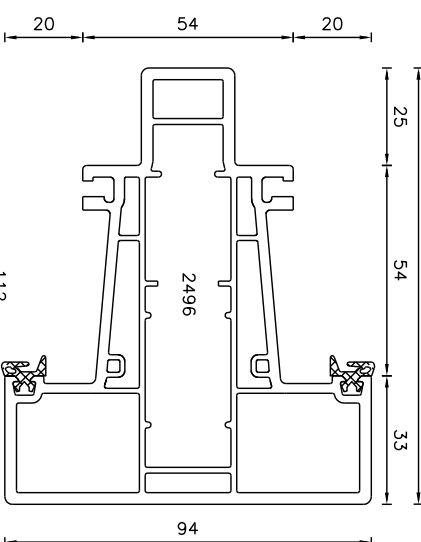

Kozijnprofielen Trend

Veugelprofielen binnendraaiend

Veugelprofielen buitendraaiend

Kalf- en stolpprofiel

Maattolerantie +/- 0,3mm

KUMU
K O Z I J N E N

KUMU B.V.
Golenburgweg 21
9723 TK GRONINGEN
POSTBUS 709
9700 AS GRONINGEN
Tel. 050-8532000
Fax. 050-5426444

Maakt deel uit van de:

Onderwerp:

Profieloverzicht Trend

Cetekend:	JBE	07-04-06	Paroof	Profielserie:
Wijzigingsstand:	A:	14-07-06		Trend
	B:	01-09-06		Bladnummer
	C:	11-12-07		PO-01
Formaat:	A3	School:	1:2	