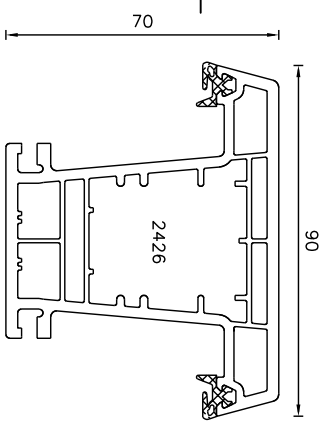

Kozijnprofielen Trend

Veugelprofielen binnendraaiend

Veugelprofielen buitendraaiend

Kalf- en stolpprofiel

Maattolerantie +/- 0,3mm

KUMU
K O Z I J N E N

KUMU B.V.
Golenburgweg 21
9723 TK GRONINGEN
POSTBUS 709
9700 AS GRONINGEN
Tel. 050-8532000
Fax. 050-5426444

Maakt deel uit van de:

Onderwerp:

Profieloverzicht Trend

Cetekend:	JBE	07-04-06	Paroof	Profielserie:
Wijzigingsstand:	A:	14-07-06		Trend
	B:	01-09-06		Bladnummer
	C:	11-12-07		PO-01
Formaat:	A3	School:	1:2	