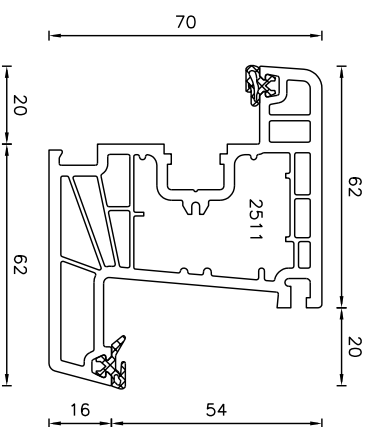

Kozijnprofielen Trend

Veugelprofielen binnendraaiend

Veugelprofielen buitendraaiend

Kalf- en stolpprofiel

Maattolerantie +/- 0,3mm

KUMU
K O Z I J N E N

KUMU B.V.
Golenburgweg 21
9723 TK GRONINGEN
POSTBUS 709
9700 AS GRONINGEN
Tel. 050-8532000
Fax. 050-5426444

Maakt deel uit van de:

Onderwerp:

Profieloverzicht Trend

Cetekend:	JBE	07-04-06	Paroof	Profielserie:
Wijzigingsstand:	A:	14-07-06		Trend
	B:	01-09-06		Bladnummer
	C:	11-12-07		PO-01
Formaat:	A3	School:	1:2	