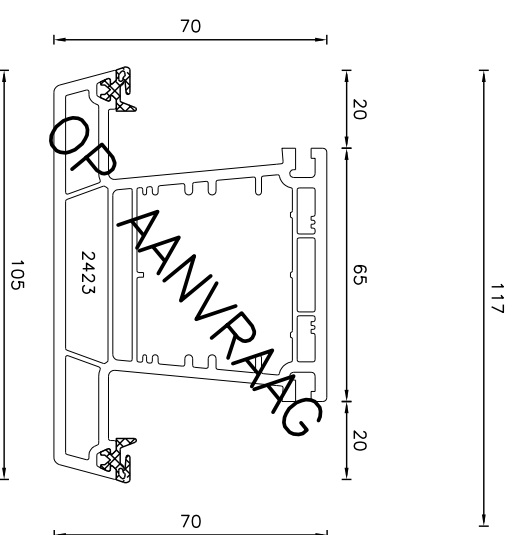

Kozijnprofielen Trend

Veugelprofielen binnendraaiend

Veugelprofielen buitendraaiend

Kalf- en stolpprofiel

Maattolerantie +/- 0,3mm

KUMU
K O Z I J N E N

KUMU B.V.
Golenburgweg 21
9723 TK GRONINGEN
POSTBUS 709
9700 AS GRONINGEN
Tel. 050-8532000
Fax. 050-5426444

Maakt deel uit van de:

Onderwerp:

Profieloverzicht Trend

Cetekend:	JBE	07-04-06	Paroof	Profielserie:
Wijzigingsstand:	A:	14-07-06		Trend
	B:	01-09-06		Bladnummer
	C:	11-12-07		PO-01
Formaat:	A3	School:	1:2	