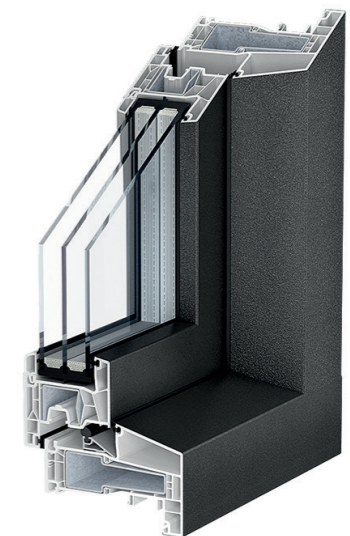

100% recyclebaar

De kozijnen gaan jaren mee. Van oude kozijnen worden nieuwe hoogwaardige kunststof kozijnen gemaakt.