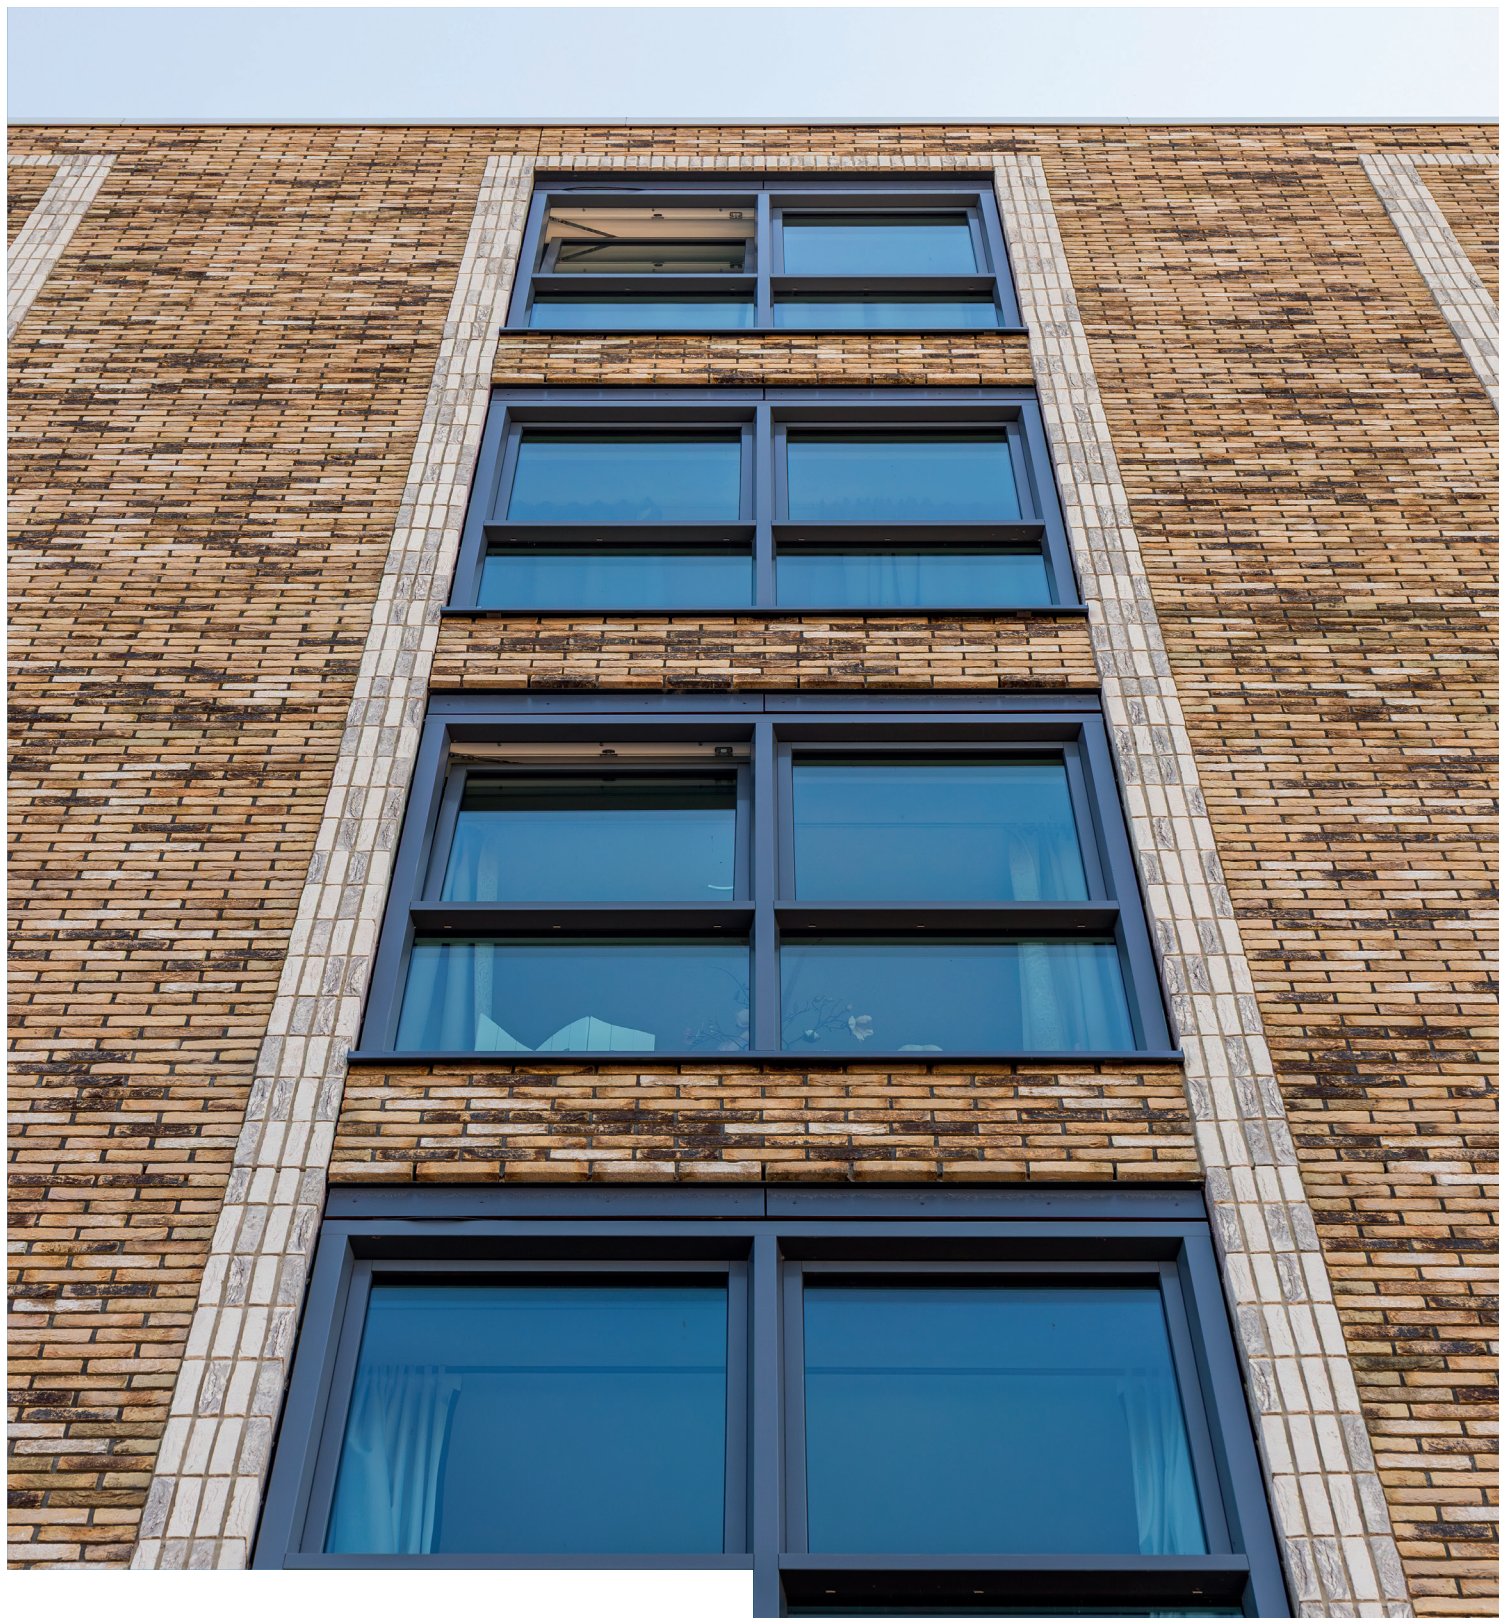

Kumij Groningen

Gotenburgweg 21
9723 TK Groningen

Kumij Ridderkerk

Schaapherderweg 17
2988 CK Ridderkerk

Kumij Amsterdam

Daalwijkdreef 47
1103 AD Amsterdam

(050) 85 32 000

mail@kumij.nl
www.kumij.nl