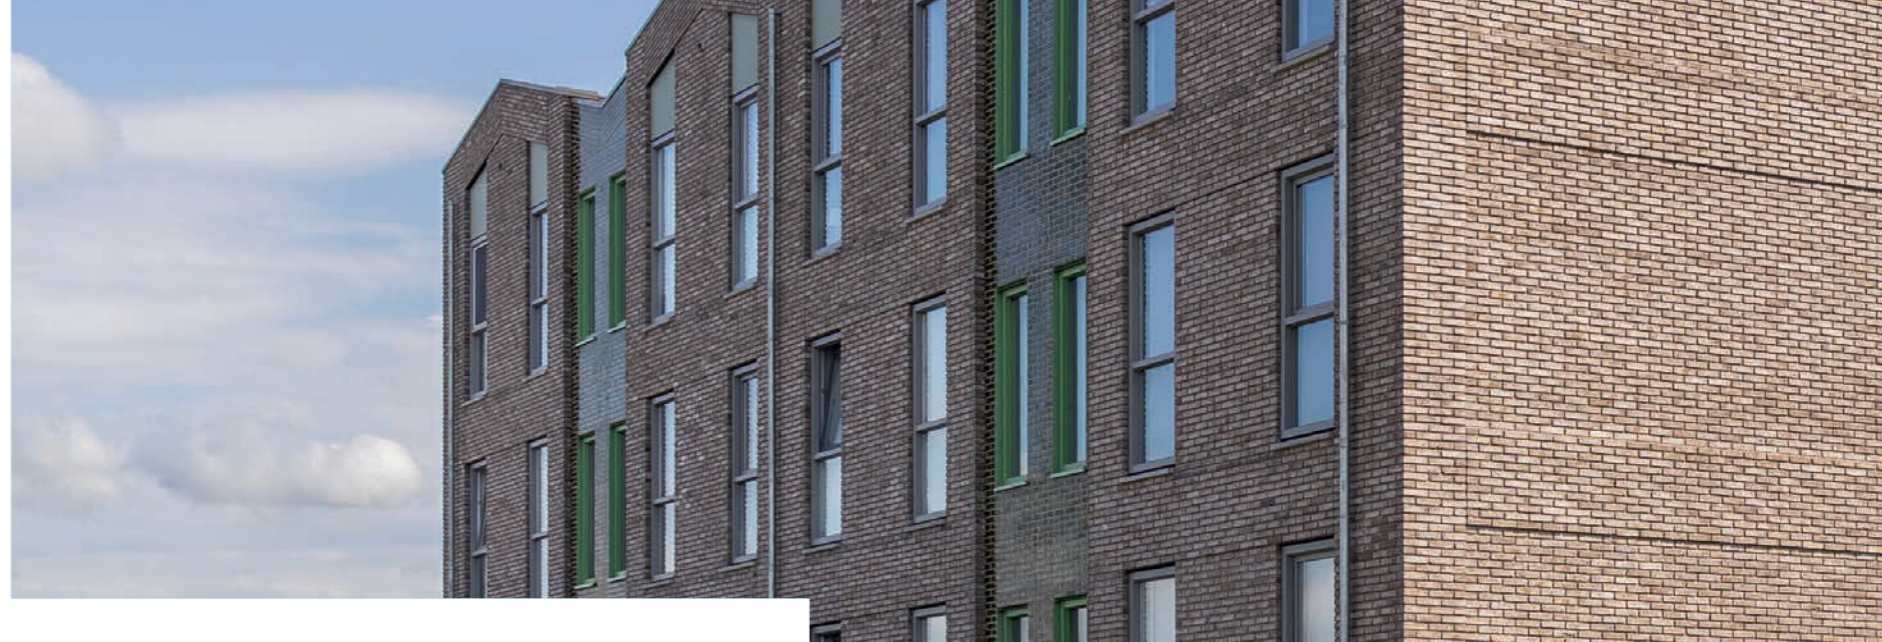

KUMY

KUNSTSTOF KOZIJNEN
PROJECTPARTNER

PROCOVERTEC

KLEURENOVERZICHT

GENIETEN VAN EEN RUIME KEUZE AAN KLEUREN

proCoverTec **kleurenoverzicht**

Pearl RAL 9010	Smoke RAL 7038	Cloud RAL 7004	Elephant RAL 7011	Stone RAL 7015	Truffle RAL 7016
Ash RAL 7021	Midnight RAL 8022	Cream RAL 9001	Sahara RAL 1001	Camel RAL 1024	Wood RAL 8014
Chocolate RAL 8017	Berry RAL 3005	Tomato RAL 3001	Polar RAL 5014	Denim RAL 5002	Navy RAL 5011
Apple	Jungle	Forest			

proCoverTec **Metallic glans**

Vier kleuren met metallic glinsterende effecten geven uw kozijnen een uitzonderlijke uitstraling.

Bronze METALLIC	Silver METALLIC
Iron METALLIC	Titanium METALLIC

Genoemde RAL kleuren zijn indicatief. Kleuren kunnen afwijken van de werkelijkheid.