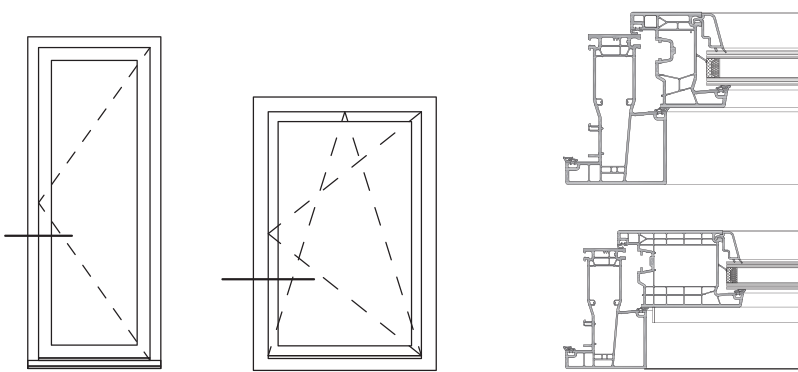

K-VISION CUBE

KEUZE UIT: RENOLIT FOLIEKLEUREN EN ACRYLCOLOR

Productdetails

Specificaties

Maximale glasdikte
48mm

U-frame
1,2 - 1,4 W/m²K

Brandklasse
Klasse B

Inbouwdiepte
120mm

Luchtdichtheid
450 Pa tot 600 Pa

Brandwerendheid
Klasse EW30/EW60

Robuust door zijn hoekige vorm en rechte dagkant

Het K-VISION Cube profiel onderscheidt zich door zijn hoekige vorm en rechte dagkanten, een robuust ontwerp met moderne prestaties. Dankzij de hoge isolatiewaarde (tot $U_w = 0,8 \text{ W/m}^2\text{K}$) draagt het bij aan energiezuinige bouwprojecten.